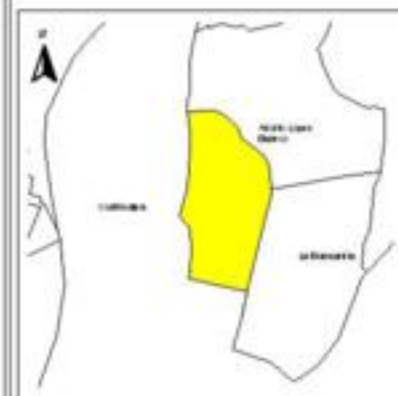

EVALUA DF
Consejo de Evaluación del
Desarrollo Social del
Distrito Federal

ÍNDICE DE DESARROLLO SOCIAL

Delegación: Cuajimalpa
Colonia: San Pedro
Grado de desarrollo: Bajo

Grado de Desarrollo Social

-  Muy bajo
-  Bajo
-  Medio
-  Alto
-  Sin dato

0.02 0 0.02 0.04 Kilómetros

Fuente: Elaboración propia con datos de Seduvi e INEGI